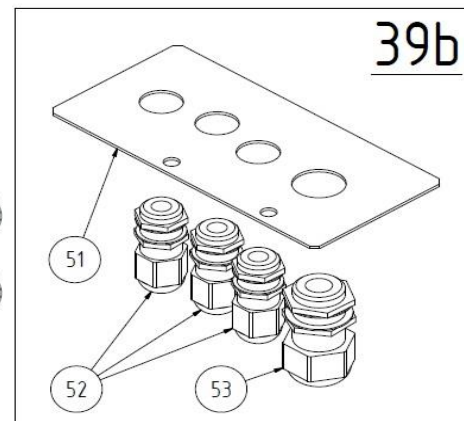

K4GXH24XX

Position	Order code	Weight [g]	Position	Order code	Weight [g]	Position	Order code	Weight [g]
1	22 043	2 021	13	22 557	12	25d	20 896	2 930
2	20 857	231	14	22 558	2	26	20 889	163
3	20 858	218	15	20 882	7	27	20 897	12
4	20 859	4	16	20 871	7 944	28	20 898	16
5a	-	-	17	20 866	5	29	22 560	7
5b	-	-	18	20 881	141	30	21 821	2
5c	-	-	19	20 886	5 216	31	22 561	61
6	21 813	587	20	22 559	726	32	22 562	1
7	21 814	220	21	21 820	120	33	21 976	-
8a	20 869	1	22	21 819	32	34	21 824	179
8b	20 870	1	23	20 885	3	35	21 823	217
9	21 818	396	24	22 111	740	36	21 822	107
10	21 817	2	25a	20 892	2 930	37	21 970	31
11	13 064	10	25b	20 893	2 930	38	23 170	232
12	21 816	1 159	25c	20 895	2 930			

5a

Position	Order code	Weight [g]	Position	Order code	Weight [g]	Position	Order code	Weight [g]
39a	-	-	45	20 284	5	52	9 989	3
39b	-	-	46a	22 564	119	53	8 869	7
40	21 826	38	47	22 565	100	55a	22 566	1 957
41	21 811	120	48	21 812	81	56	21 825	879
42	21 830	150	49	20 907	6	60	22 186	26
43	20 865	6	50	20 908	4	61	22 185	33
44a	22 563	294	51	20 863	44			

Order code	Spare part	Weight [g]
	<u>Other parts</u>	
22 190	outside sensor SO 10079U (Honeywell)	385
21 207	opentherm regulator CR04 (OBJ.CIS. CR11006) cable version, LANGUAGE: IT, CZ, EN	
22 180	opentherm regulAtor CR04 (OBJ.CIS. CR11005) cable version, LANGUAGE: DE, NL, FR	
22 133	opentherm regulator CR04 (OBJ.CIS. CRF11105) wireless version, LANGUAGE: DE, NL, FR	
22 181	opentherm regulator CR04 (OBJ.CIS. CRF11101) wireless version, LANGUAGE: IT, ES, EN	
	<u>Seals - hydraulic groups</u>	
20 936	OR ϕ 17,86 x 2,62	-
20 937	OR ϕ 9,25 x 1,78	-
20 938	24 x 16 x 2	-
21 834	8 x 4 x 1	-
20 939	27 x 34 x 2	-
20 940	8 x 4 x 2	-
20 941	OR ϕ 13,95 x 2,62	-
20 942	OR ϕ 7,59 x 2,62	-
20 943	21 x 28 x 2	-
20 944	18 x 10 x 2	-
	<u>Seals - exchanger</u>	
20915	OR ϕ 18 x 2,8	-