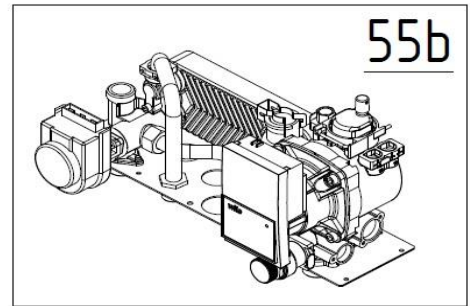

5b

55b

39b

Position	Order code	Weight [g]	Position	Order code	Weight [g]	Position	Order code	Weight [g]
39a	-	-	46b	21 831	60	55b	21 809	3 780
39b	-	-	48	21 812	81	56	21 825	879
40	21 826	38	49	20 907	6	57b	20 910	474
41	21 811	120	50	20 908	4	58	21 833	149
42	21 830	150	51	20 863	44	59	20 914	99
43	20 865	6	52	9 989	3	60	22 186	26
44b	21 828	184	53	8 869	7	61	22 185	33
45	20 284	5	54	22 098	5	62	20 912	764