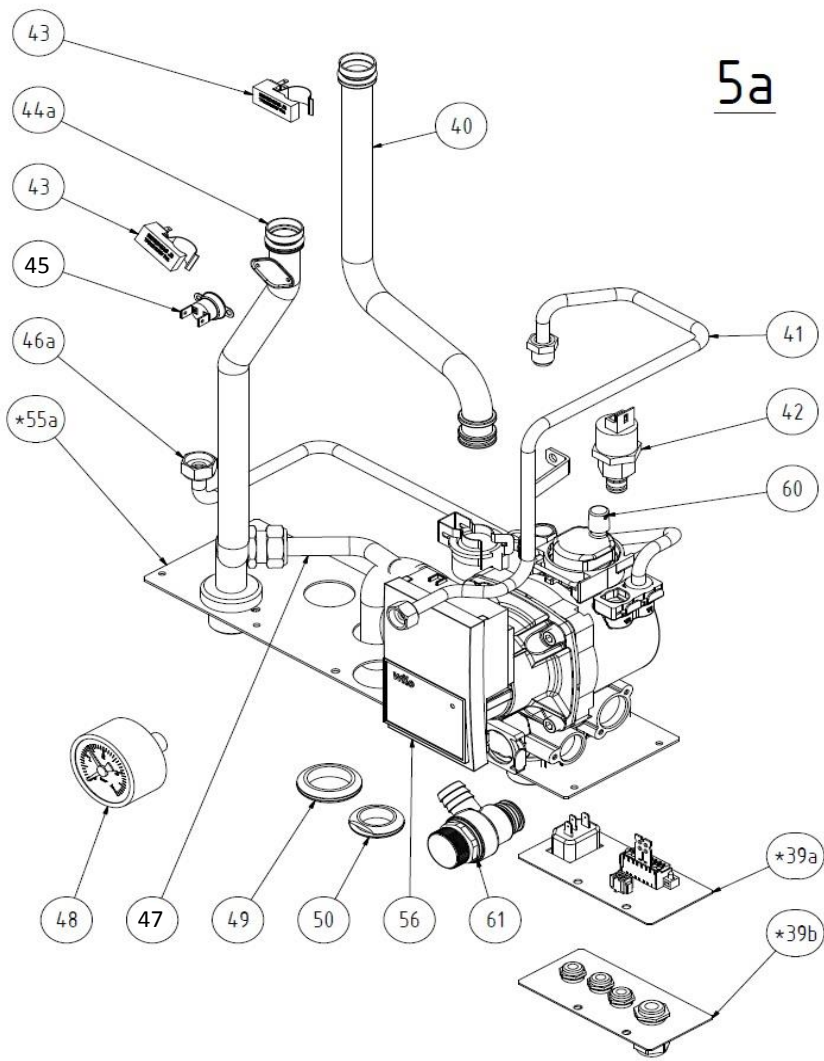

K4GXH24XX

Position	Order code	Weight [g]	Position	Order code	Weight [g]	Position	Order code	Weight [g]
1	22 043	2 021	13	22 557	12	25d	20 896	2 930
2	20 857	231	14	22 558	2	26	20 889	163
3	20 858	218	15	20 882	7	27	20 897	12
4	20 859	4	16	20 871	7 944	28	20 898	16
5a	-	-	17	20 866	5	29	22 560	7
5b	-	-	18	20 881	141	30	21 821	2
5c	-	-	19	20 886	5 216	31	22 561	61
6	21 813	587	20	22 559	726	32	22 562	1
7	21 814	220	21	21 820	120	33	21 976	-
8a	20 869	1	22	21 819	32	34	21 824	179
8b	20 870	1	23	20 885	3	35	21 823	217
9	21 818	396	24	22 111	740	36	21 822	107
10	21 817	2	25a	20 892	2 930	37	21 970	31
11	13 064	10	25b	20 893	2 930	38	23 170	232
12	21 816	1 159	25c	20 895	2 930			

5a

Position	Order code	Weight [g]	Position	Order code	Weight [g]	Position	Order code	Weight [g]
39a	-	-	45	20 284	5	52	9 989	3
39b	-	-	46a	22 564	119	53	8 869	7
40	21 826	38	47	22 565	100	55a	22 566	1 957
41	21 811	120	48	21 812	81	56	21 825	879
42	21 830	150	49	20 907	6	60	22 186	26
43	20 865	6	50	20 908	4	61	22 185	33
44a	22 563	294	51	20 863	44			

Order code	Spare part	Weight [g]
	<u>Other parts</u>	
22 190	outside sensor SO 10079U (Honeywell)	385
21 207	opentherm regulator CR04 (OBJ.CIS. CR11006) cable version, LANGUAGE: IT, CZ, EN	
22 180	opentherm regulAtor CR04 (OBJ.CIS. CR11005) cable version, LANGUAGE: DE, NL, FR	
22 133	opentherm regulator CR04 (OBJ.CIS. CRF11105) wireless version, LANGUAGE: DE, NL, FR	
22 181	opentherm regulator CR04 (OBJ.CIS. CRF11101) wireless version, LANGUAGE: IT, ES, EN	
	<u>Seals - hydraulic groups</u>	
20 936	OR ϕ 17,86 x 2,62	-
20 937	OR ϕ 9,25 x 1,78	-
20 938	24 x 16 x 2	-
21 834	8 x 4 x 1	-
20 939	27 x 34 x 2	-
20 940	8 x 4 x 2	-
20 941	OR ϕ 13,95 x 2,62	-
20 942	OR ϕ 7,59 x 2,62	-
20 943	21 x 28 x 2	-
20 944	18 x 10 x 2	-
	<u>Seals - exchanger</u>	
20915	OR ϕ 18 x 2,8	-