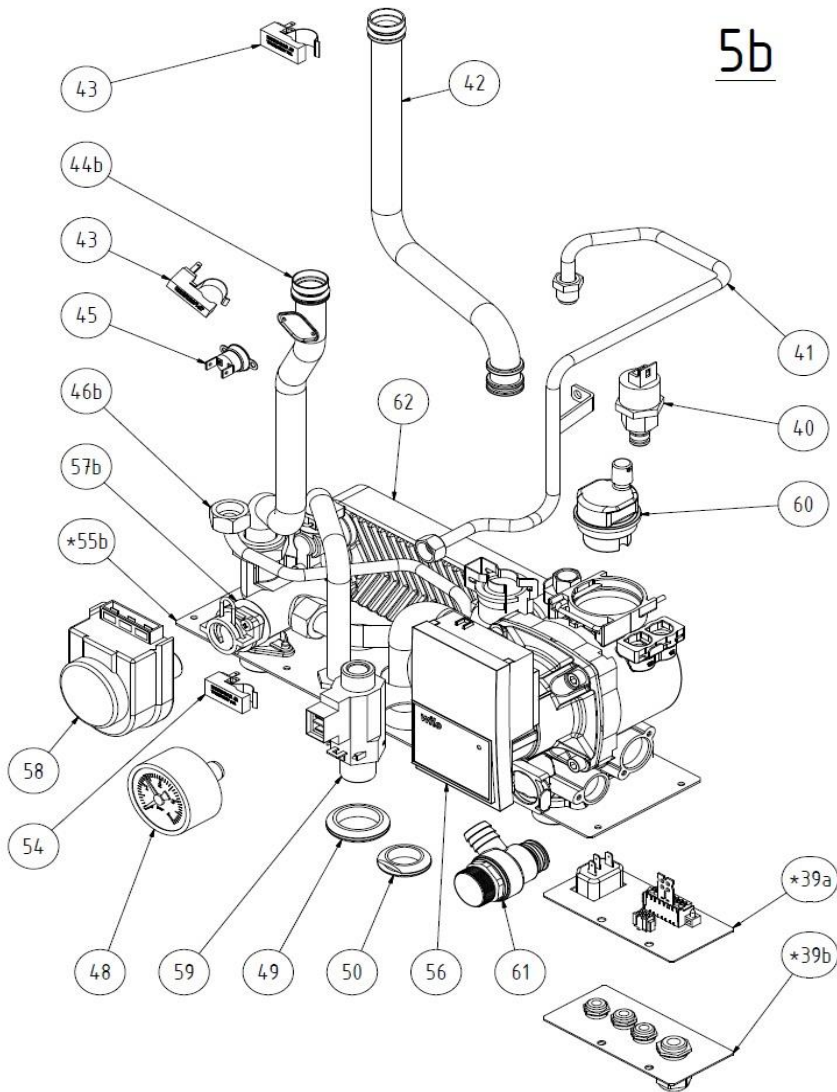

K4GXH24XX

Position	Order code	Weight [g]	Position	Order code	Weight [g]	Position	Order code	Weight [g]
1	22 043	2 021	13	22 557	12	25d	20 896	2 930
2	20 857	231	14	22 558	2	26	20 889	163
3	20 858	218	15	20 882	7	27	20 897	12
4	20 859	4	16	20 871	7 944	28	20 898	16
5a	-	-	17	20 866	5	29	22 560	7
5b	-	-	18	20 881	141	30	21 821	2
5c	-	-	19	20 886	5 216	31	22 561	61
6	21 813	587	20	22 559	726	32	22 562	1
7	21 814	220	21	21 820	120	33	21 976	-
8a	20 869	1	22	21 819	32	34	21 824	179
8b	20 870	1	23	20 885	3	35	21 823	217
9	21 818	396	24	22 111	740	36	21 822	107
10	21 817	2	25a	20 892	2 930	37	21 970	31
11	13 064	10	25b	20 893	2 930	38	23 170	232
12	21 816	1 159	25c	20 895	2 930			

5a

Position	Order code	Weight [g]	Position	Order code	Weight [g]	Position	Order code	Weight [g]
39a	-	-	45	20 284	5	52	9 989	3
39b	-	-	46a	22 564	119	53	8 869	7
40	21 826	38	47	22 565	100	55a	22 566	1 957
41	21 811	120	48	21 812	81	56	21 825	879
42	21 830	150	49	20 907	6	60	22 186	26
43	20 865	6	50	20 908	4	61	22 185	33
44a	22 563	294	51	20 863	44			

Order code	Spare part	Weight [g]
	<u>Other parts</u>	
22 190	outside sensor SO 10079U (Honeywell)	385
21 207	opentherm regulator CR04 (OBJ.CIS. CR11006) cable version, LANGUAGE: IT, CZ, EN	
22 180	opentherm regulAtor CR04 (OBJ.CIS. CR11005) cable version, LANGUAGE: DE, NL, FR	
22 133	opentherm regulator CR04 (OBJ.CIS. CRF11105) wireless version, LANGUAGE: DE, NL, FR	
22 181	opentherm regulator CR04 (OBJ.CIS. CRF11101) wireless version, LANGUAGE: IT, ES, EN	
	<u>Seals - hydraulic groups</u>	
20 936	OR ϕ 17,86 x 2,62	-
20 937	OR ϕ 9,25 x 1,78	-
20 938	24 x 16 x 2	-
21 834	8 x 4 x 1	-
20 939	27 x 34 x 2	-
20 940	8 x 4 x 2	-
20 941	OR ϕ 13,95 x 2,62	-
20 942	OR ϕ 7,59 x 2,62	-
20 943	21 x 28 x 2	-
20 944	18 x 10 x 2	-
	<u>Seals - exchanger</u>	
20915	OR ϕ 18 x 2,8	-