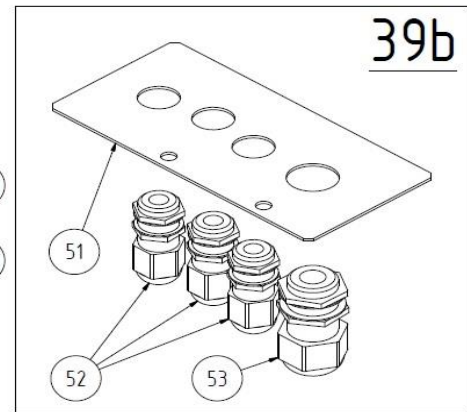

5b

55b

39b

Position	Order code	Weight [g]	Position	Order code	Weight [g]	Position	Order code	Weight [g]
39a	-	-	46b	21 831	60	55b	21 809	3 780
39b	-	-	48	21 812	81	56	21 825	879
40	21 826	38	49	20 907	6	57b	20 910	474
41	21 811	120	50	20 908	4	58	21 833	149
42	21 830	150	51	20 863	44	59	20 914	99
43	20 865	6	52	9 989	3	60	22 186	26
44b	21 828	184	53	8 869	7	61	22 185	33
45	20 284	5	54	22 098	5	62	20 912	764

5c

55c

39b

Position	Order code	Weight [g]	Position	Order code	Weight [g]	Position	Order code	Weight [g]
39a	-	-	45	20 284	5	53	8 869	7
39b	-	-	46c	21 832	100	55c	21 810	2 781
40	21 826	38	48	21 812	81	56	21 825	879
41	21 811	120	49	20 907	6	57c	20 911	397
42	21 830	150	50	20 908	4	58	21 833	149
43	20 865	6	51	20 863	44	60	22 186	26
44c	21 829	160	52	9 989	3	61	22185	33

Order code	Spare part	Weight [g]
	<u>Other parts</u>	
22 190	outside sensor SO 10079U (Honeywell)	385
21 207	opentherm regulator CR04 (OBJ.CIS. CR11006) cable version, LANGUAGE: IT, CZ, EN	
22 180	opentherm regulAtor CR04 (OBJ.CIS. CR11005) cable version, LANGUAGE: DE, NL, FR	
22 133	opentherm regulator CR04 (OBJ.CIS. CRF11105) wireless version, LANGUAGE: DE, NL, FR	
22 181	opentherm regulator CR04 (OBJ.CIS. CRF11101) wireless version, LANGUAGE: IT, ES, EN	
	<u>Seals - hydraulic groups</u>	
20 936	OR ϕ 17,86 x 2,62	-
20 937	OR ϕ 9,25 x 1,78	-
20 938	24 x 16 x 2	-
21 834	8 x 4 x 1	-
20 939	27 x 34 x 2	-
20 940	8 x 4 x 2	-
20 941	OR ϕ 13,95 x 2,62	-
20 942	OR ϕ 7,59 x 2,62	-
20 943	21 x 28 x 2	-
20 944	18 x 10 x 2	-
	<u>Seals - exchanger</u>	
20915	OR ϕ 18 x 2,8	-