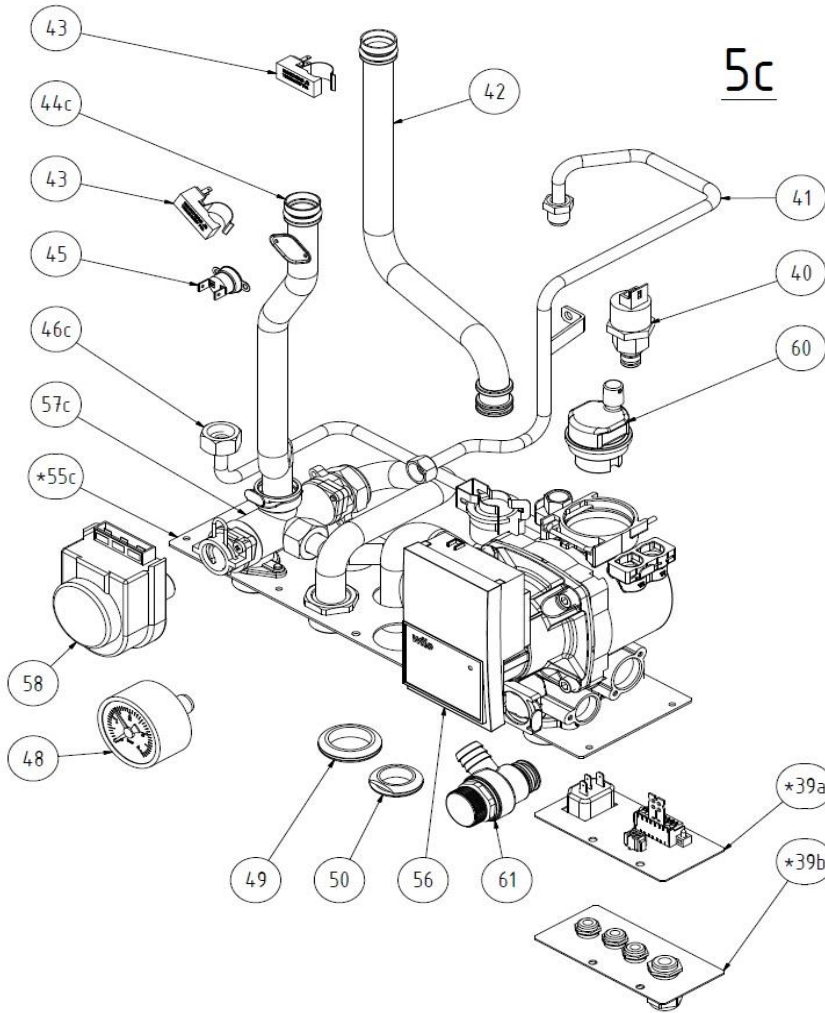

5a

Position	Order code	Weight [g]	Position	Order code	Weight [g]	Position	Order code	Weight [g]
39a	-	-	45	20 284	5	52	9 989	3
39b	-	-	46a	22 564	119	53	8 869	7
40	21 826	38	47	22 565	100	55a	22 566	1 957
41	21 811	120	48	21 812	81	56	21 825	879
42	21 830	150	49	20 907	6	60	22 186	26
43	20 865	6	50	20 908	4	61	22 185	33
44a	22 563	294	51	20 863	44			

5b

55b

39b

Position	Order code	Weight [g]	Position	Order code	Weight [g]	Position	Order code	Weight [g]
39a	-	-	46b	21 831	60	55b	21 809	3 780
39b	-	-	48	21 812	81	56	21 825	879
40	21 826	38	49	20 907	6	57b	20 910	474
41	21 811	120	50	20 908	4	58	21 833	149
42	21 830	150	51	20 863	44	59	20 914	99
43	20 865	6	52	9 989	3	60	22 186	26
44b	21 828	184	53	8 869	7	61	22 185	33
45	20 284	5	54	22 098	5	62	20 912	764

5c

55c

39b

Position	Order code	Weight [g]	Position	Order code	Weight [g]	Position	Order code	Weight [g]
39a	-	-	45	20 284	5	53	8 869	7
39b	-	-	46c	21 832	100	55c	21 810	2 781
40	21 826	38	48	21 812	81	56	21 825	879
41	21 811	120	49	20 907	6	57c	20 911	397
42	21 830	150	50	20 908	4	58	21 833	149
43	20 865	6	51	20 863	44	60	22 186	26
44c	21 829	160	52	9 989	3	61	22185	33

Order code	Spare part	Weight [g]
	<u>Other parts</u>	
22 190	outside sensor SO 10079U (Honeywell)	385
21 207	opentherm regulator CR04 (OBJ.CIS. CR11006) cable version, LANGUAGE: IT, CZ, EN	
22 180	opentherm regulAtor CR04 (OBJ.CIS. CR11005) cable version, LANGUAGE: DE, NL, FR	
22 133	opentherm regulator CR04 (OBJ.CIS. CRF11105) wireless version, LANGUAGE: DE, NL, FR	
22 181	opentherm regulator CR04 (OBJ.CIS. CRF11101) wireless version, LANGUAGE: IT, ES, EN	
	<u>Seals - hydraulic groups</u>	
20 936	OR ϕ 17,86 x 2,62	-
20 937	OR ϕ 9,25 x 1,78	-
20 938	24 x 16 x 2	-
21 834	8 x 4 x 1	-
20 939	27 x 34 x 2	-
20 940	8 x 4 x 2	-
20 941	OR ϕ 13,95 x 2,62	-
20 942	OR ϕ 7,59 x 2,62	-
20 943	21 x 28 x 2	-
20 944	18 x 10 x 2	-
	<u>Seals - exchanger</u>	
20915	OR ϕ 18 x 2,8	-