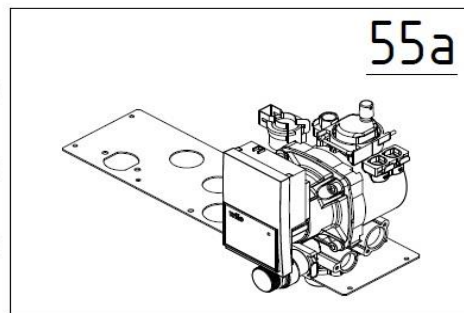

K4GXH24XX

Position	Order code	Weight [g]	Position	Order code	Weight [g]	Position	Order code	Weight [g]
1	22 043	2 021	13	22 557	12	25d	20 896	2 930
2	20 857	231	14	22 558	2	26	20 889	163
3	20 858	218	15	20 882	7	27	20 897	12
4	20 859	4	16	20 871	7 944	28	20 898	16
5a	-	-	17	20 866	5	29	22 560	7
5b	-	-	18	20 881	141	30	21 821	2
5c	-	-	19	20 886	5 216	31	22 561	61
6	21 813	587	20	22 559	726	32	22 562	1
7	21 814	220	21	21 820	120	33	21 976	-
8a	20 869	1	22	21 819	32	34	21 824	179
8b	20 870	1	23	20 885	3	35	21 823	217
9	21 818	396	24	22 111	740	36	21 822	107
10	21 817	2	25a	20 892	2 930	37	21 970	31
11	13 064	10	25b	20 893	2 930	38	23 170	232
12	21 816	1 159	25c	20 895	2 930			

5a

Position	Order code	Weight [g]	Position	Order code	Weight [g]	Position	Order code	Weight [g]
39a	-	-	45	20 284	5	52	9 989	3
39b	-	-	46a	22 564	119	53	8 869	7
40	21 826	38	47	22 565	100	55a	22 566	1 957
41	21 811	120	48	21 812	81	56	21 825	879
42	21 830	150	49	20 907	6	60	22 186	26
43	20 865	6	50	20 908	4	61	22 185	33
44a	22 563	294	51	20 863	44			

Order code	Spare part	Weight [g]
	<u>Other parts</u>	
22 190	outside sensor SO 10079U (Honeywell)	385
21 207	opentherm regulator CR04 (OBJ.CIS. CR11006) cable version, LANGUAGE: IT, CZ, EN	
22 180	opentherm regulAtor CR04 (OBJ.CIS. CR11005) cable version, LANGUAGE: DE, NL, FR	
22 133	opentherm regulator CR04 (OBJ.CIS. CRF11105) wireless version, LANGUAGE: DE, NL, FR	
22 181	opentherm regulator CR04 (OBJ.CIS. CRF11101) wireless version, LANGUAGE: IT, ES, EN	
	<u>Seals - hydraulic groups</u>	
20 936	OR ϕ 17,86 x 2,62	-
20 937	OR ϕ 9,25 x 1,78	-
20 938	24 x 16 x 2	-
21 834	8 x 4 x 1	-
20 939	27 x 34 x 2	-
20 940	8 x 4 x 2	-
20 941	OR ϕ 13,95 x 2,62	-
20 942	OR ϕ 7,59 x 2,62	-
20 943	21 x 28 x 2	-
20 944	18 x 10 x 2	-
	<u>Seals - exchanger</u>	
20915	OR ϕ 18 x 2,8	-