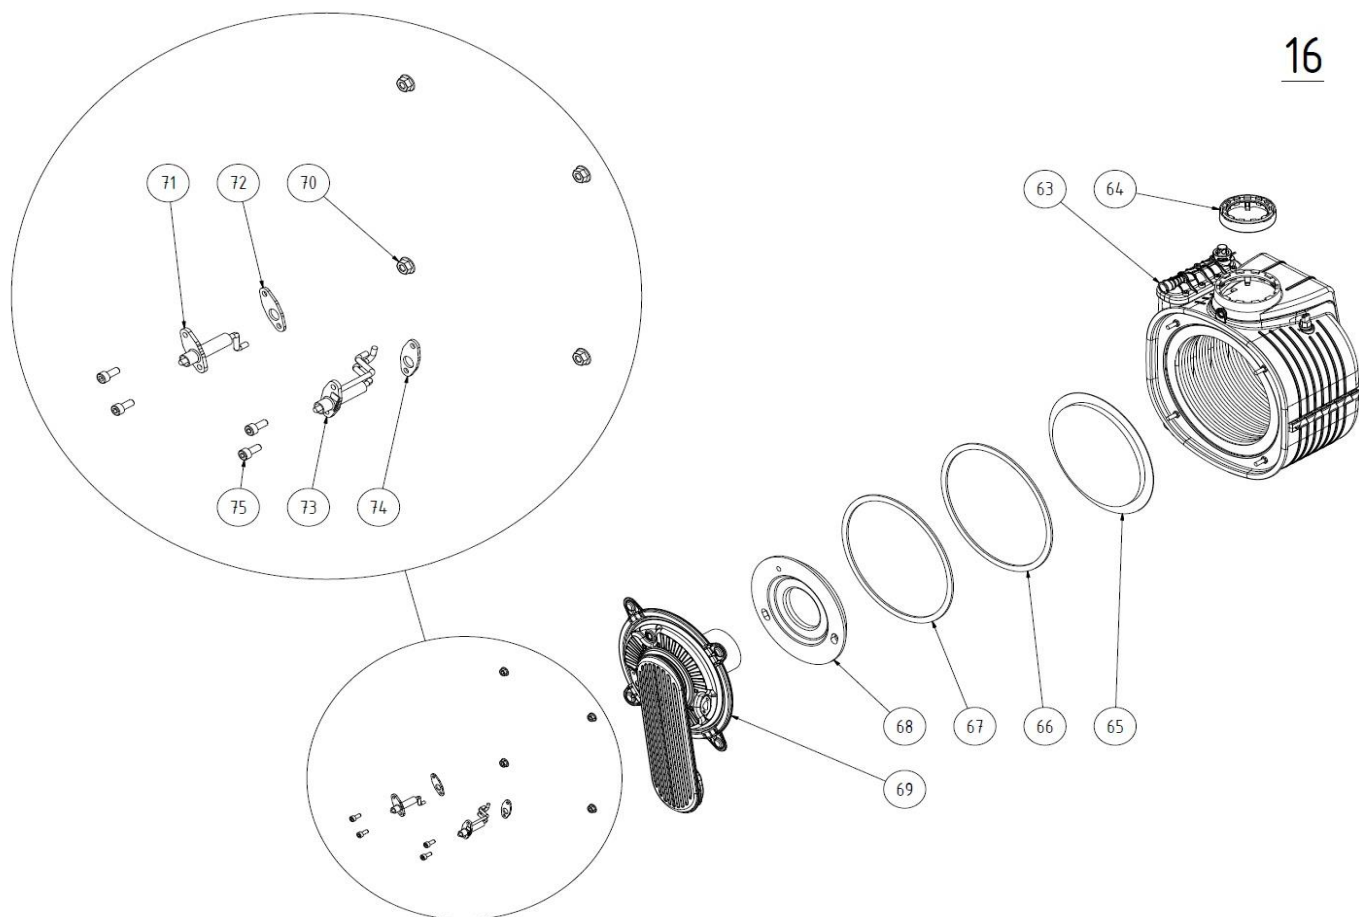

5b

55b

39b

Position	Order code	Weight [g]	Position	Order code	Weight [g]	Position	Order code	Weight [g]
39a	-	-	46b	21 831	60	55b	21 809	3 780
39b	-	-	48	21 812	81	56	21 825	879
40	21 826	38	49	20 907	6	57b	20 910	474
41	21 811	120	50	20 908	4	58	21 833	149
42	21 830	150	51	20 863	44	59	20 914	99
43	20 865	6	52	9 989	3	60	22 186	26
44b	21 828	184	53	8 869	7	61	22 185	33
45	20 284	5	54	22 098	5	62	20 912	764

5c

55c

39b

Position	Order code	Weight [g]	Position	Order code	Weight [g]	Position	Order code	Weight [g]
39a	-	-	45	20 284	5	53	8 869	7
39b	-	-	46c	21 832	100	55c	21 810	2 781
40	21 826	38	48	21 812	81	56	21 825	879
41	21 811	120	49	20 907	6	57c	20 911	397
42	21 830	150	50	20 908	4	58	21 833	149
43	20 865	6	51	20 863	44	60	22 186	26
44c	21 829	160	52	9 989	3	61	22185	33

Position	Order code	Weight [g]	Position	Order code	Weight [g]	Position	Order code	Weight [g]
63	20 871	6 300	68	20 930	150	73	20 875	34
64	20 876	25	69	-	-	74	20 931	-
65	20 929	290	70	20 934	3	75	20 933	2
66	20 872	40	71	20 874	28			
67	20 949	24	72	20 932	-			

Order code	Spare part	Weight [g]
	<u>Other parts</u>	
22 190	outside sensor SO 10079U (Honeywell)	385
21 207	opentherm regulator CR04 (OBJ.CIS. CR11006) cable version, LANGUAGE: IT, CZ, EN	
22 180	opentherm regulAtor CR04 (OBJ.CIS. CR11005) cable version, LANGUAGE: DE, NL, FR	
22 133	opentherm regulator CR04 (OBJ.CIS. CRF11105) wireless version, LANGUAGE: DE, NL, FR	
22 181	opentherm regulator CR04 (OBJ.CIS. CRF11101) wireless version, LANGUAGE: IT, ES, EN	
	<u>Seals - hydraulic groups</u>	
20 936	OR ϕ 17,86 x 2,62	-
20 937	OR ϕ 9,25 x 1,78	-
20 938	24 x 16 x 2	-
21 834	8 x 4 x 1	-
20 939	27 x 34 x 2	-
20 940	8 x 4 x 2	-
20 941	OR ϕ 13,95 x 2,62	-
20 942	OR ϕ 7,59 x 2,62	-
20 943	21 x 28 x 2	-
20 944	18 x 10 x 2	-
	<u>Seals - exchanger</u>	
20915	OR ϕ 18 x 2,8	-