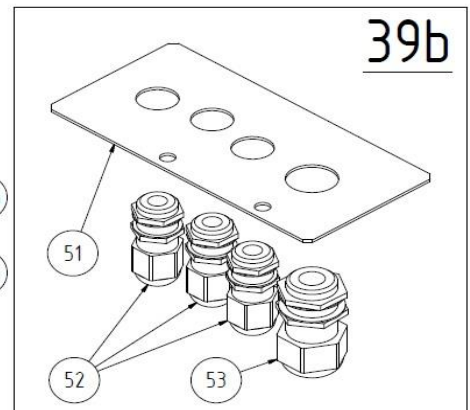

39b

Position	Order code	Weight [g]	Position	Order code	Weight [g]	Position	Order code	Weight [g]
39a	-	-	46b	21 831	60	55b	21 809	3 780
39b	-	-	48	21 812	81	56	21 825	879
40	21 826	38	49	20 907	6	57b	20 910	474
41	21 811	120	50	20 908	4	58	21 833	149
42	21 830	150	51	20 863	44	59	20 914	99
43	20 865	6	52	9 989	3	60	22 186	26
44b	21 828	184	53	8 869	7	61	22 185	33
45	20 284	5	54	22 098	5	62	20 912	764