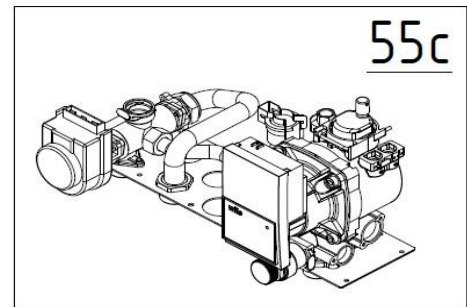

5b

55b

39b

Position	Order code	Weight [g]	Position	Order code	Weight [g]	Position	Order code	Weight [g]
39a	-	-	46b	21 831	60	55b	21 809	3 780
39b	-	-	48	21 812	81	56	21 825	879
40	21 826	38	49	20 907	6	57b	20 910	474
41	21 811	120	50	20 908	4	58	21 833	149
42	21 830	150	51	20 863	44	59	20 914	99
43	20 865	6	52	9 989	3	60	22 186	26
44b	21 828	184	53	8 869	7	61	22 185	33
45	20 284	5	54	22 098	5	62	20 912	764

5c

55c

39b

Position	Order code	Weight [g]	Position	Order code	Weight [g]	Position	Order code	Weight [g]
39a	-	-	45	20 284	5	53	8 869	7
39b	-	-	46c	21 832	100	55c	21 810	2 781
40	21 826	38	48	21 812	81	56	21 825	879
41	21 811	120	49	20 907	6	57c	20 911	397
42	21 830	150	50	20 908	4	58	21 833	149
43	20 865	6	51	20 863	44	60	22 186	26
44c	21 829	160	52	9 989	3	61	22185	33

Order code	Spare part	Weight [g]
	<u>Other parts</u>	
22 190	outside sensor SO 10079U (Honeywell)	385
21 207	opentherm regulator CR04 (OBJ.CIS. CR11006) cable version, LANGUAGE: IT, CZ, EN	
22 180	opentherm regulAtor CR04 (OBJ.CIS. CR11005) cable version, LANGUAGE: DE, NL, FR	
22 133	opentherm regulator CR04 (OBJ.CIS. CRF11105) wireless version, LANGUAGE: DE, NL, FR	
22 181	opentherm regulator CR04 (OBJ.CIS. CRF11101) wireless version, LANGUAGE: IT, ES, EN	
	<u>Seals - hydraulic groups</u>	
20 936	OR ϕ 17,86 x 2,62	-
20 937	OR ϕ 9,25 x 1,78	-
20 938	24 x 16 x 2	-
21 834	8 x 4 x 1	-
20 939	27 x 34 x 2	-
20 940	8 x 4 x 2	-
20 941	OR ϕ 13,95 x 2,62	-
20 942	OR ϕ 7,59 x 2,62	-
20 943	21 x 28 x 2	-
20 944	18 x 10 x 2	-
	<u>Seals - exchanger</u>	
20915	OR ϕ 18 x 2,8	-